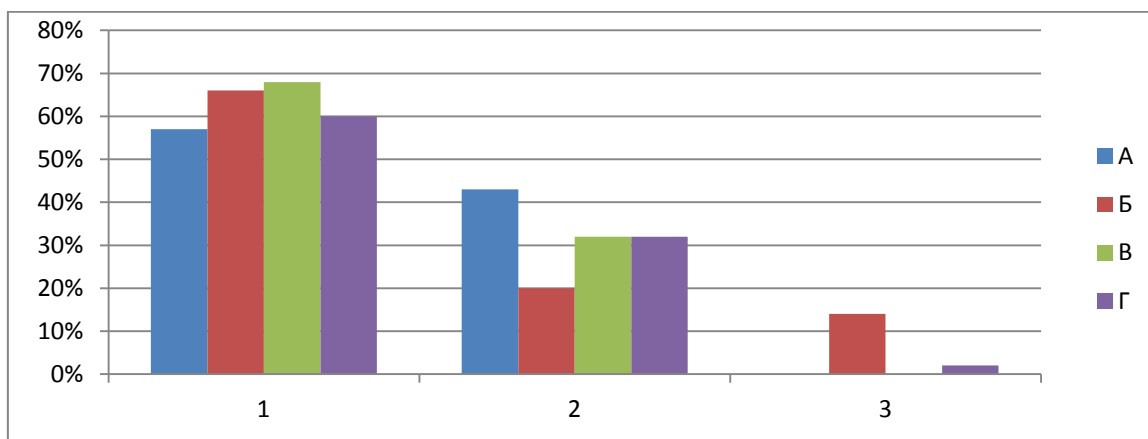

МАОУ «Средняя общеобразовательная школа №6» г. Троицк  
 Протокол оценивания уровня школьной мотивации 1 классы.  
 (по Лускановой)

№	класс	1 уровень	2 уровень	3 уровень
1	1«А» 28	16 57%	12 43%	- -
2	1 «Б» 30	20 66%	6 20%	4 14%
3	1 «В» 25	17 68%	8 32%	- -
	1 «Г» 25	15 60%	8 32%	2 8%
Всего диагностировалось	108	68 62%	34 31%	6 7%
%				

Диаграмма школьной мотивации по 1 классам.

**Общая диаграмма школьной мотивации  
1 классы МАОУ СОШ №6**